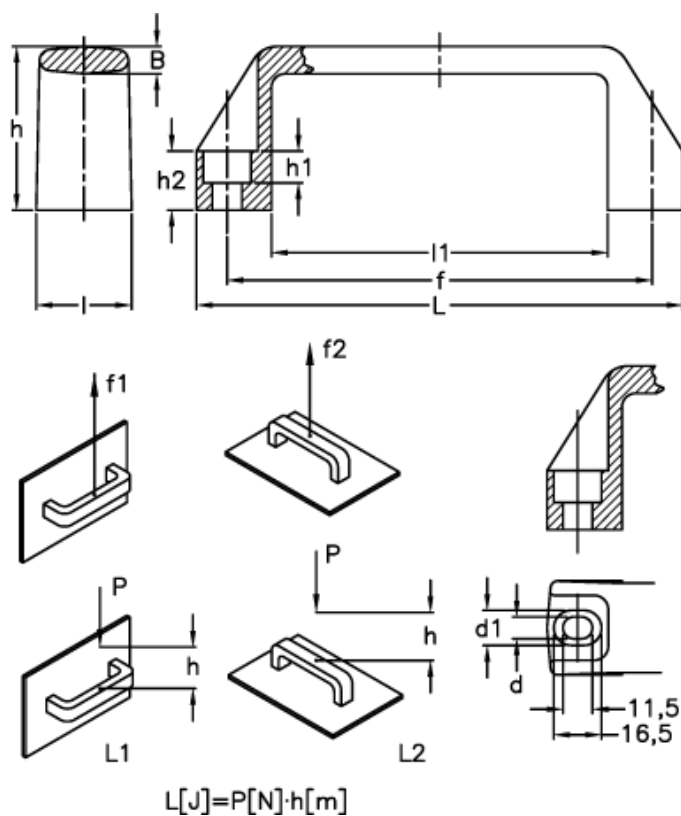

Varenummer: 2304037191
 Beskrivelse: E+G Bøjlegreb
 M.443/180-CH, sort

Mål

B	= 7.0	h2	= 17
d	= 8.5	l	= 27
d1	= 13.5	L	= 172
f	= 149 - 152 +/- 1	l1	= 125
F1 (N)	= 3000	L1 (J)	= 27
F2 (N)	= 2600	L2 (J)	= 15
h	= 47		
h1	= 8.5		